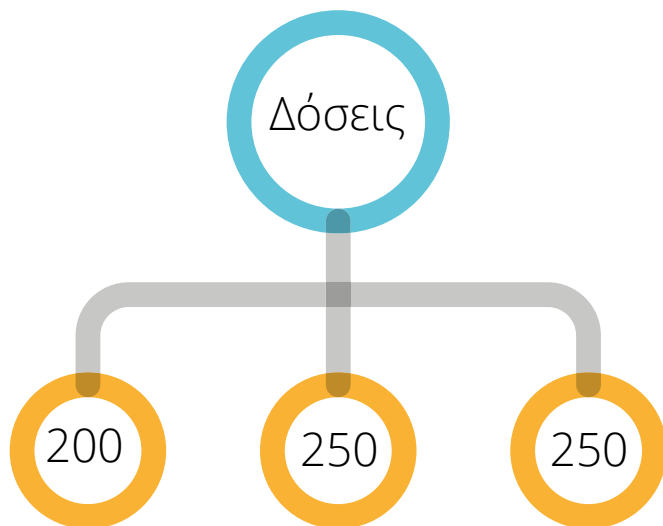

Μειωμένες Κατηγορίες

- Early Bird **700 €** για όσους εγγραφούν έως 1 Ιουνίου 2021 σε 3 δόσεις

Με την εγγραφή 1 Αυγούστου 2021 1 Οκτωβρίου 2021

Αν το πόσο καταβληθεί ολόκληρο έως 1 Ιουνίου 2021, ορίζεται στα 660€.

- για φοιτητές προπτυχιακών σπουδών ΑΕΙ, μεταπτυχιακών σπουδών, σπουδαστές ΙΕΚ και εργαζόμενους σε ΑΕΙ το ποσό είναι 650€ σε 3 δόσεις

Με την εγγραφή 1 Αυγούστου 2021 1 Οκτωβρίου 2021

Αν το πόσο καταβληθεί ολόκληρο με την εγγραφή, ορίζεται στα 620€.