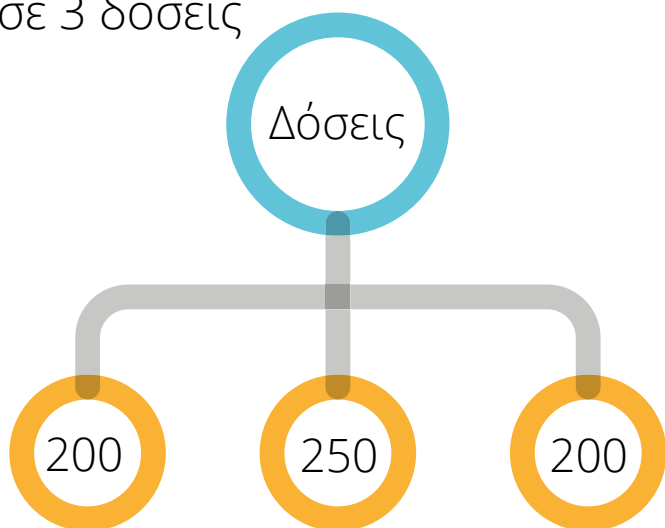

Μειωμένες Κατηγορίες

- Early Bird **700 €** για όσους εγγραφούν έως 1 Ιουνίου 2021 σε 3 δόσεις

Με την εγγραφή 1 Αυγούστου 2021 1 Οκτωβρίου 2021

Αν το πόσο καταβληθεί ολόκληρο έως 1 Ιουνίου 2021, ορίζεται στα 660€.

- για φοιτητές προπτυχιακών σπουδών ΑΕΙ, μεταπτυχιακών σπουδών, σπουδαστές ΙΕΚ και εργαζόμενους σε ΑΕΙ το ποσό είναι 650€ σε 3 δόσεις

Με την εγγραφή 1 Αυγούστου 2021 1 Οκτωβρίου 2021

Αν το πόσο καταβληθεί ολόκληρο με την εγγραφή, ορίζεται στα 620€.